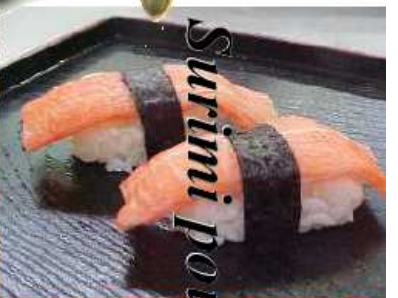

ソフトシェルクラブ

Soft shell crab