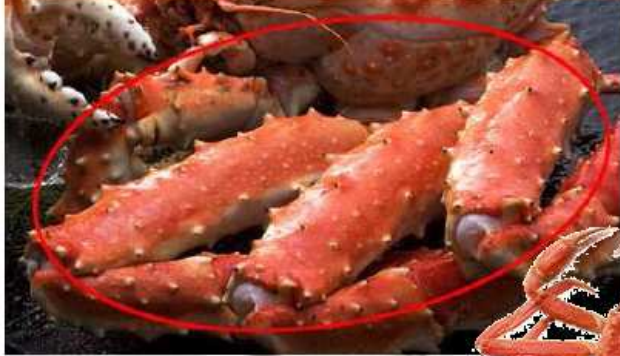

www.foodex.fr

カニ ニ ダ ア